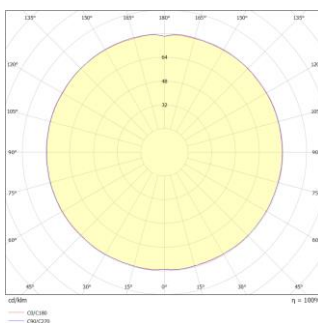

Elektrotechnik

Netzspannung

230V~ / 50Hz

Energieverbrauch im Betrieb

max. 25W

Kabellänge

2 m

Anschluss

Eurostecker