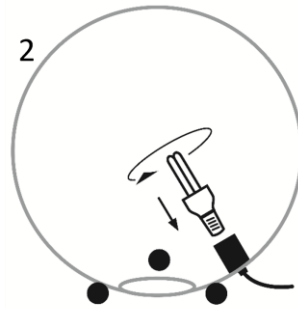

Photometrische Daten

Eulumdat

Mechanik

Durchmesser [cm]

40

Höhe [cm]

42

Artikelgewicht [kg]

Anschluss

Eurostecker

Schutz

Schutzklasse: II

Schutzart: IP00

Steuerung

Steuerbare

Leuchtmittel sind im Handel erhältlich

Austauschbarkeit

Produktgruppe: Snowball Tischleuchte

Leuchten dieser Produktgruppe sind in Durchmessern von 30 cm bis 60 cm mit E27 Fassung erhältlich.

Montageanleitung

In die Öffnung unterhalb des Leuchtenkörpers greifen (1) und das Leuchtmittel in die seitlich des Lochs angebrachte Fassung einsetzen (2).